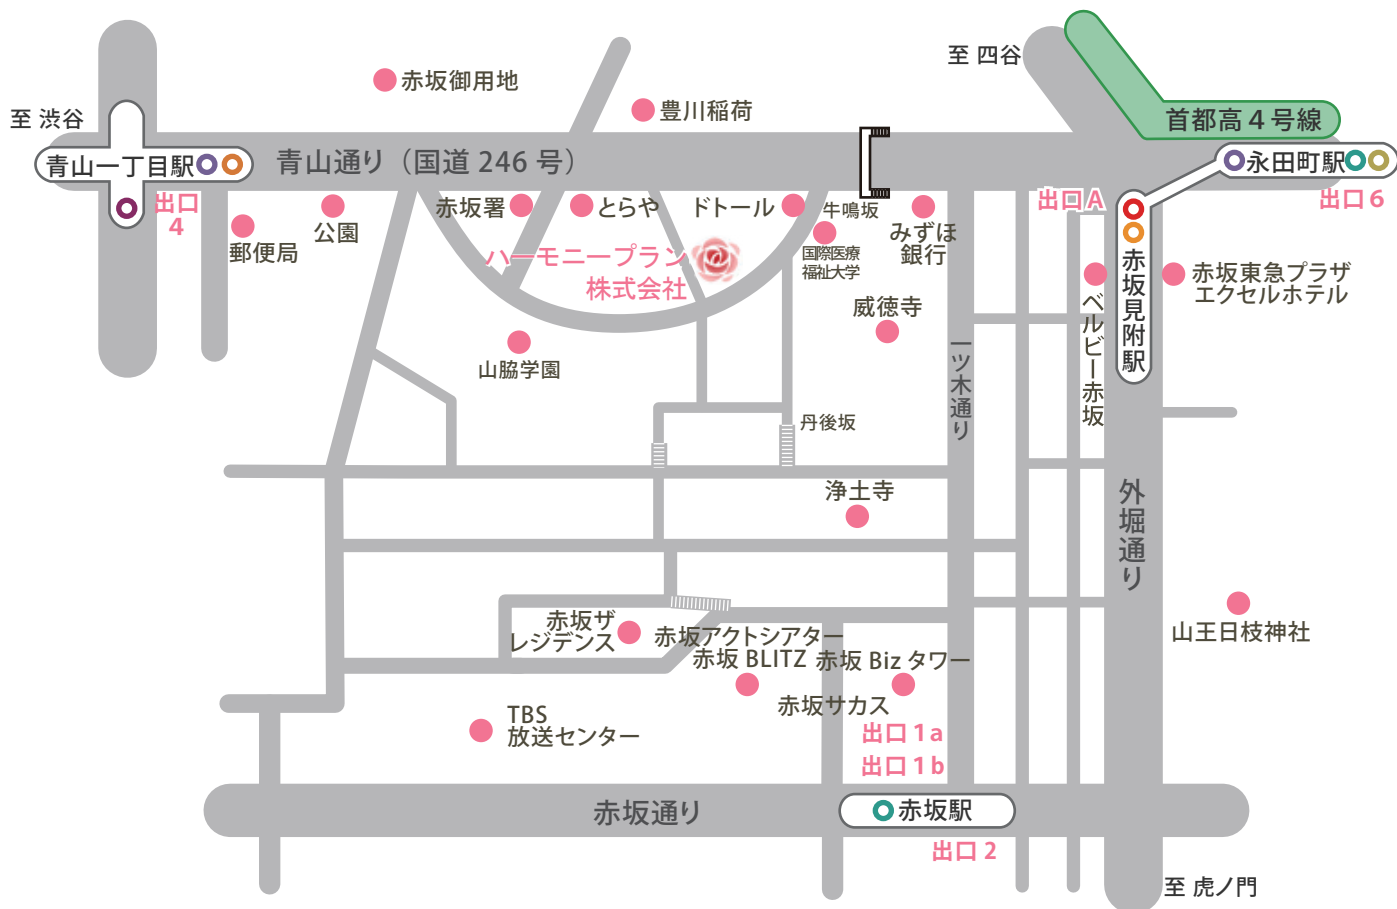

## アクセス Access

### 交通のご案内

- 地下鉄銀座線・丸の内線『赤坂見附駅』下車  
「出口A」より徒歩8分
- 地下鉄千代田線『赤坂駅』下車  
「出口1a」より徒歩12分
- 地下鉄有楽町線・半蔵門線・南北線『永田町駅』下車  
「出口6」より徒歩15分  
(半蔵門線ホーム経由『赤坂見附駅』出口Aも利用できます)
- 地下鉄都営大江戸線・銀座線・半蔵門線『青山一丁目駅』下車  
「出口4」より徒歩15分